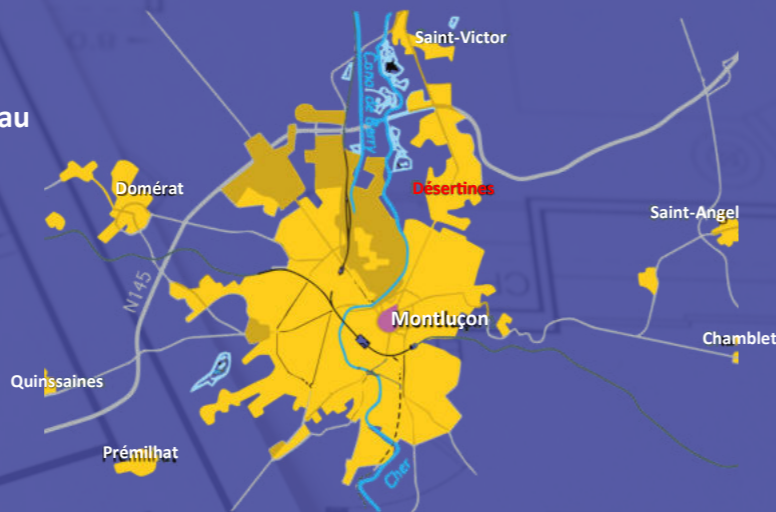

assemblia
Bâtisseur de liens

www.assemblia.fr

Lotissement Delbary

Désertines

assemblia
Bâtisseur de liens

*Une commune chaleureuse au cœur de
l'agglomération montluçonnaise....*

TERRAINS CONSTRUCTIBLES

À PARTIR DE
25 000 €

04 70 44 56 01

agence-allier@assemblia.fr

Faire le bon choix à DÉSSERTINES !

Localisée dans l'agglomération de MONTLUÇON, sur la commune de DÉSSERTINES, le lotissement « Delbary » vous propose un terrain idéal pour votre construction.

+ Avantages

- Terrains viabilisés
- Libre choix du constructeur
- Quartier résidentiel
- Environnement végétalisé
- Fibre Optique

+ Accès faciles

- 5 min du centre de MONTLUÇON
- 73 km de CLERMONT-FERRAND
- 60 km de MOULINS
- 61 km de GUÉRET